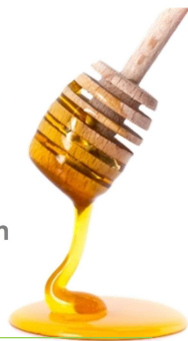

## Les mielines

- Mieline Citron - Miel parfumé au citron
- Mieline Orange - Miel parfumé à l'orange
- Mieline Thym-citron - Miel parfumé thym-citron

250 g	500 g
4,50 €	8,00 €
4,50 €	8,00 €
4,50 €	8,00 €

## Accessoire

- Cuillères artisanales en buis massif

12 cm	16 cm
2,50 €	3,50 €